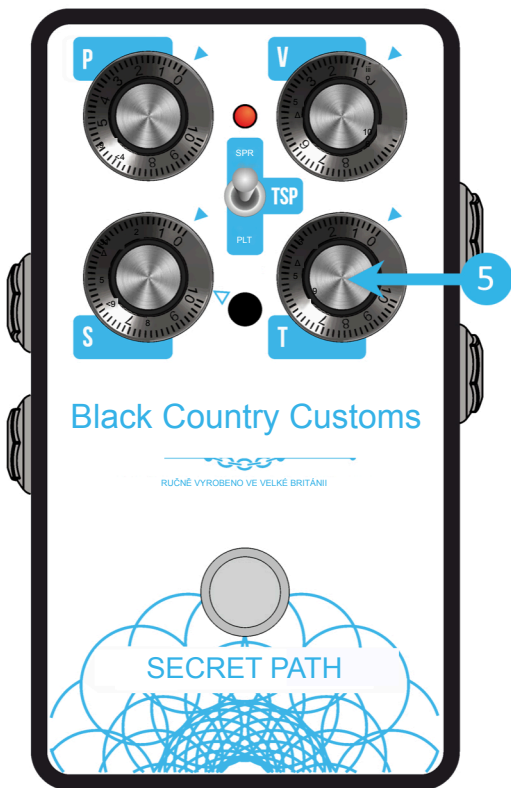

## REŽIM

SECRET PATH obsahuje 3 samostatné reverbové enginy.

Pružinový reverb (SPR) – modelovaný podle klasické dlouhé reverbové skříně s veškerými charakteristickými vlastnostmi, jaké byste očekávali od kvalitního pružinového reverbu

PLATE reverb (PLT) – modelovaný podle klasických studiových desek té doby a poskytující hladké, husté a bohaté reverbové efekty

THE SECRET PATH (TSP) – modelovaný podle velkého sálu a poskytující velmi jedinečnou, krásnou, hlubokou, temnou a okouzující atmosféru.

The SECRET PATH má mono vstup a stereo výstup.

## 5 TÓNŮ

Velký deskový reverb přidává signálu hladký a transparentní dozvuk, zatímco menší nastavení desky zní trochu rozstříknutěji, s větším podílem vysokých frekvencí.

Ovládací prvek Tone lze použít k přizpůsobení tónu reverbového signálu tak, aby vám poskytl správný efekt nebo aby se váš nástroj lépe začlenil do mixu.